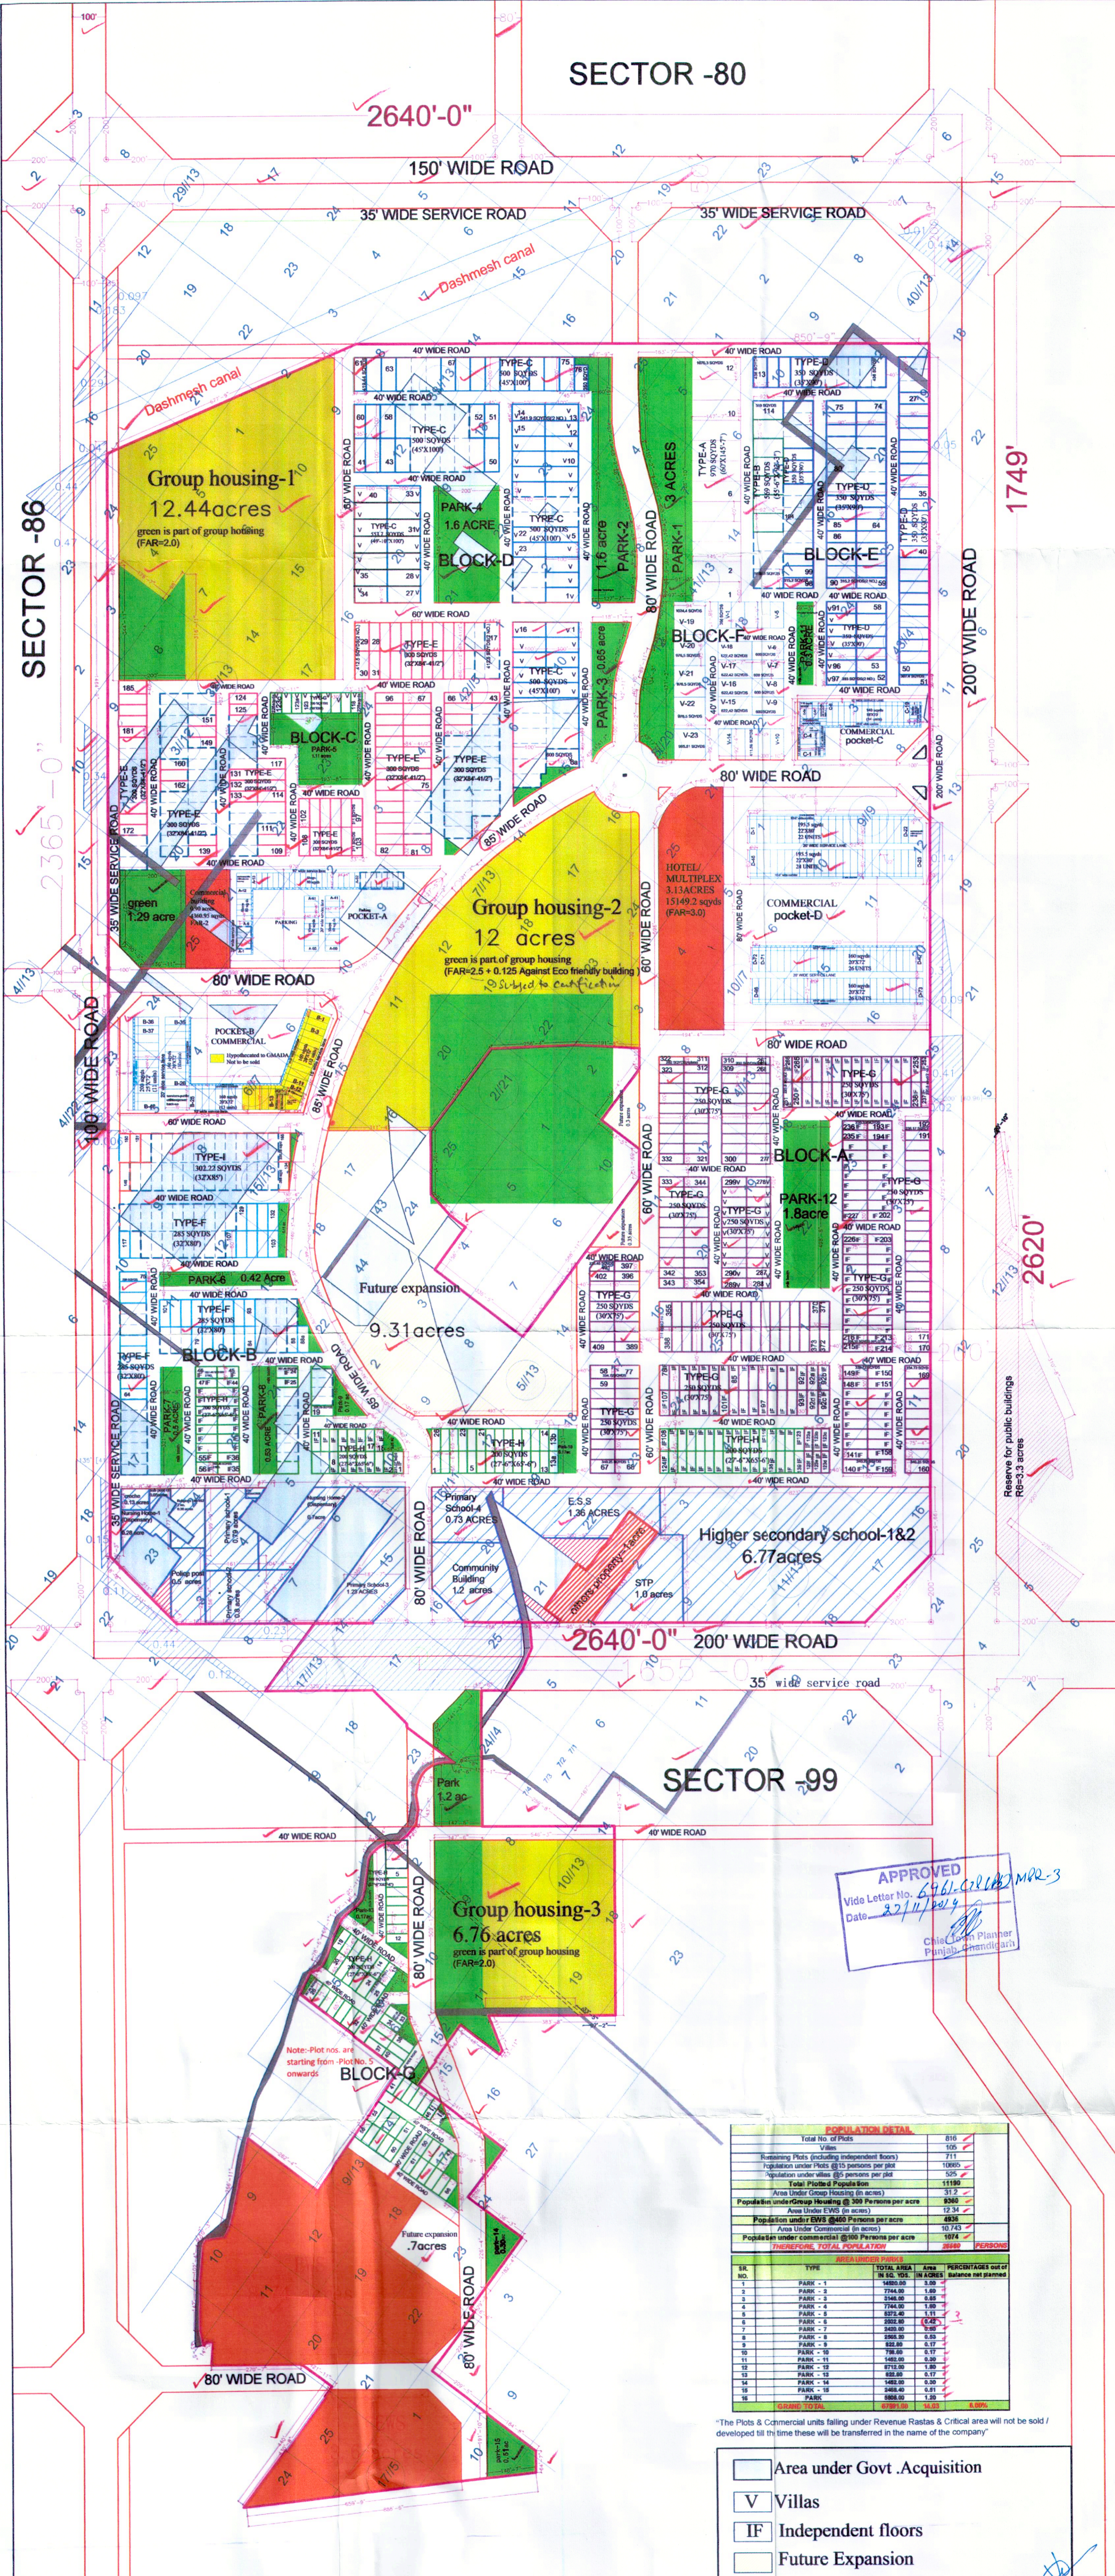

SECTOR -80

REVISED LAYOUT OF WAVE ESTATE (SEC-85 & 99), MOHALI.

PLOTS DETAIL			
S.NO	PLOT NO.	TOTAL PLOTS	TOTAL AREA (sq. ft)
1	1-13	13	200
2	138-139	2	200
3	14-26	13	200
4	58	1	334.72
5	69-68	2	250
6	67-68	2	340.25
7	69-76	8	250
8	69-76	8	250
9	77	1	334.72
10	78-82	5	250
11	82-83	2	263.33
12	83-87	5	250
13	108-123	16	200
14	124-128	5	183.78
15	124-130	6	250
16	140	1	340.25
17	141-148	8	250
18	148-150	3	334.72
19	151-158	8	250
20	158-163	6	250
21	161-168	8	250
22	169	1	334.72
23	170-191	22	250
24	192	1	238.17
25	193	1	233.33
26	194-212	19	250
27	213-216	4	208.33
28	217-238	22	250
29	239	1	233.33
30	237	1	220.80
31	236-250	15	250
32	251-252	2	220.80
33	253-265	13	250
34	266	1	220.80
35	267-268	2	250
36	269-308	40	250
37	309-312	4	250
38	313-321	9	250
39	322-323	2	202
40	324-324	1	250
41	325	1	316
42	326-327	2	250
43	328-329	2	250
44	330	1	316
45	331-337	7	250
46	401	1	230.45
47	402-409	8	250
TOTAL		387	82746.53

BLOCK-B			
S.NO	PLOT NO.	TOTAL PLOTS	TOTAL AREA (sq. ft)
1	1	1	231.07
2	2-8	7	200
3	11-17	7	200
4	18	1	200
5	19	1	224.75
6	24	1	267.46
7	25	1	200
8	35	1	267.46
9	36-44	9	200
10	45-48	4	250
11	47-55	9	200
12	56	1	267.46
13	64-69	6	250
14	73-74	2	264.44
15	75	1	250
16	79-84	6	264.44
17	85	1	264.44
18	86	1	264.44
19	87-101	15	264.44
20	102-107	6	264.44
21	108-117	10	264.44
22	118-124	7	264.44
23	125	1	264.44
24	126-128	3	250
25	129-130	2	250
26	131-133	3	300
27	134	1	250
28	135-140	6	300
29	141-151	11	300
30	152-153	2	300
31	154-155	2	300
32	156-162	7	300
33	163-173	11	300
34	174-184	11	300
35	185	1	374.80
TOTAL		112	35488.36